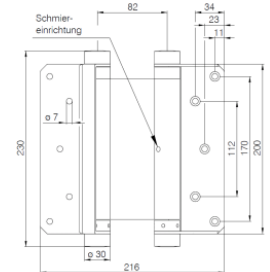

Pendeltürbänder, beidseitig

Pendeltürband, beidseitig wirkend

Größe 39/175

Türbreite bis 860 mm
Türhöhe bis 2.500 mm
Türstärke 40-45 mm
Türgewicht bis 55 kg

3982 3917 30 blank
3982 3917 33 verzinkt
3982 3917 38 vernickelt
3982 3917 381 vermessingt
3982 3917 80 Edelstahl

Pendeltürband, beidseitig wirkend

Größe 42/200

Türbreite bis 985 mm
Türhöhe bis 2.600 mm
Türstärke 45-50 mm
Türgewicht bis 70 kg

3982 4220 30 blank
3982 4220 33 verzinkt