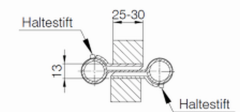

Pendeltürbänder, beidseitig

Pendeltürband, beidseitig wirkend

Größe 29/75

Türbreite bis 610 mm
Türhöhe bis 1.800 mm
Türstärke 18-25 mm
Türgewicht bis 15 kg

3982 2975 30 blank
3982 2975 33 verzinkt
3982 2975 38 vernickelt
3982 2975 381 vermessingt
3982 2975 80 Edelstahl

Pendeltürband, beidseitig wirkend

Größe 30/100

Türbreite bis 735 mm
Türhöhe bis 1.900 mm
Türstärke 25-30 mm
Türgewicht bis 22 kg

3982 3010 30 blank
3982 3010 33 verzinkt
3982 3010 38 vernickelt
3982 3010 381 vermessingt
3982 3010 80 Edelstahl

Pendeltürband, beidseitig wirkend

Größe 33/125

Türbreite bis 735 mm
Türhöhe bis 2.000 mm
Türstärke 30-35 mm
Türgewicht bis 27 kg

3982 3312 30 blank
3982 3312 33 verzinkt
3982 3312 38 vernickelt
3982 3312 381 vermessingt
3982 3312 80 Edelstahl

Pendeltürband, beidseitig wirkend

Größe 36/150

Türbreite bis 735 mm
Türhöhe bis 2.500 mm
Türstärke 35-40 mm
Türgewicht bis 40 kg

3982 3615 30 blank
3982 3615 33 verzinkt
3982 3615 38 vernickelt
3982 3615 381 vermessingt
3982 3615 80 Edelstahl