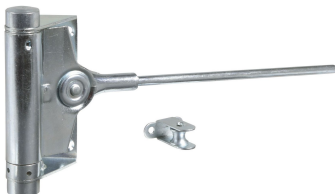

Feder-Türschließer

für schwere Türen

Hebellänge 235 mm
Türstärke 30-35 mm
Türgewicht bis 60 kg

3983 3000 33 galvanisch verzinkt
3983 3000 80 Edelstahl rostfrei

VE = 1 Stück