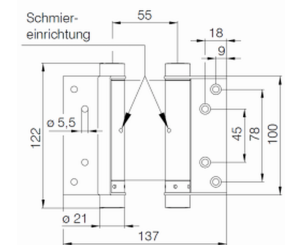

Pendeltürbänder, beidseitig

Pendeltürband, beidseitig wirkend

Größe 29/75

Türbreite bis 610 mm
Türhöhe bis 1.800 mm
Türstärke 18-25 mm
Türgewicht bis 15 kg

3982 2975 30 blank
3982 2975 33 verzinkt
3982 2975 38 vernickelt
3982 2975 381 vermessingt
3982 2975 80 Edelstahl

Pendeltürband, beidseitig wirkend

Größe 30/100

Türbreite bis 735 mm
Türhöhe bis 1.900 mm
Türstärke 25-30 mm
Türgewicht bis 22 kg

3982 3010 30 blank
3982 3010 33 verzinkt
3982 3010 38 vernickelt
3982 3010 381 vermessingt
3982 3010 80 Edelstahl

Pendeltürband, beidseitig wirkend

Größe 33/125

Türbreite bis 735 mm
Türhöhe bis 2.000 mm
Türstärke 30-35 mm
Türgewicht bis 27 kg

3982 3312 30 blank
3982 3312 33 verzinkt
3982 3312 38 vernickelt
3982 3312 381 vermessingt
3982 3312 80 Edelstahl

Pendeltürband, beidseitig wirkend

Größe 36/150

Türbreite bis 735 mm
Türhöhe bis 2.500 mm
Türstärke 35-40 mm
Türgewicht bis 40 kg

3982 3615 30 blank
3982 3615 33 verzinkt
3982 3615 38 vernickelt
3982 3615 381 vermessingt
3982 3615 80 Edelstahl