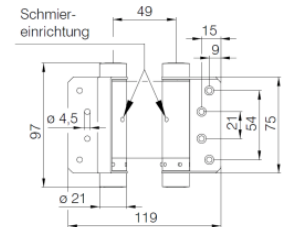

Pendeltürbänder, beidseitig

Pendeltürband, beidseitig wirkend

Größe 29/75

Türbreite bis 610 mm
Türhöhe bis 1.800 mm
Türstärke 18-25 mm
Türgewicht bis 15 kg

3982 2975 30 blank
3982 2975 33 verzinkt
3982 2975 38 vernickelt
3982 2975 381 vermessingt
3982 2975 80 Edelstahl

Pendeltürband, beidseitig wirkend

Größe 30/100

Türbreite bis 735 mm
Türhöhe bis 1.900 mm
Türstärke 25-30 mm
Türgewicht bis 22 kg

3982 3010 30 blank
3982 3010 33 verzinkt
3982 3010 38 vernickelt
3982 3010 381 vermessingt
3982 3010 80 Edelstahl

Pendeltürband, beidseitig wirkend

Größe 33/125

Türbreite bis 735 mm
Türhöhe bis 2.000 mm
Türstärke 30-35 mm
Türgewicht bis 27 kg

3982 3312 30 blank
3982 3312 33 verzinkt
3982 3312 38 vernickelt
3982 3312 381 vermessingt
3982 3312 80 Edelstahl

Pendeltürband, beidseitig wirkend

Größe 36/150

Türbreite bis 735 mm
Türhöhe bis 2.500 mm
Türstärke 35-40 mm
Türgewicht bis 40 kg

3982 3615 30 blank
3982 3615 33 verzinkt
3982 3615 38 vernickelt
3982 3615 381 vermessingt
3982 3615 80 Edelstahl