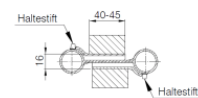

Pendeltürbänder, beidseitig

Pendeltürband, beidseitig wirkend

Größe 39/175

Türbreite bis 860 mm
Türhöhe bis 2.500 mm
Türstärke 40-45 mm
Türgewicht bis 55 kg

3982 3917 30 blank
3982 3917 33 verzinkt
3982 3917 38 vernickelt
3982 3917 381 vermessingt
3982 3917 80 Edelstahl

Pendeltürband, beidseitig wirkend

Größe 42/200

Türbreite bis 985 mm
Türhöhe bis 2.600 mm
Türstärke 45-50 mm
Türgewicht bis 70 kg

3982 4220 30 blank
3982 4220 33 verzinkt