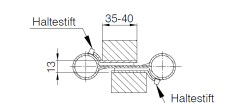

Pendeltürbänder, beidseitig

Pendeltürband, beidseitig wirkend

Größe 29/75

Türbreite bis 610 mm
Türhöhe bis 1.800 mm
Türstärke 18-25 mm
Türgewicht bis 15 kg

3982 2975 30 blank
3982 2975 33 verzinkt
3982 2975 38 vernickelt
3982 2975 381 vermessingt
3982 2975 80 Edelstahl

Pendeltürband, beidseitig wirkend

Größe 30/100

Türbreite bis 735 mm
Türhöhe bis 1.900 mm
Türstärke 25-30 mm
Türgewicht bis 22 kg

3982 3010 30 blank
3982 3010 33 verzinkt
3982 3010 38 vernickelt
3982 3010 381 vermessingt
3982 3010 80 Edelstahl

Pendeltürband, beidseitig wirkend

Größe 33/125

Türbreite bis 735 mm
Türhöhe bis 2.000 mm
Türstärke 30-35 mm
Türgewicht bis 27 kg

3982 3312 30 blank
3982 3312 33 verzinkt
3982 3312 38 vernickelt
3982 3312 381 vermessingt
3982 3312 80 Edelstahl

Pendeltürband, beidseitig wirkend

Größe 36/150

Türbreite bis 735 mm
Türhöhe bis 2.500 mm
Türstärke 35-40 mm
Türgewicht bis 40 kg

3982 3615 30 blank
3982 3615 33 verzinkt
3982 3615 38 vernickelt
3982 3615 381 vermessingt
3982 3615 80 Edelstahl