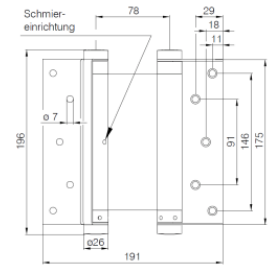

Pendeltürbänder, beidseitig

Pendeltürband, beidseitig wirkend

Größe 39/175

Türbreite bis 860 mm
Türhöhe bis 2.500 mm
Türstärke 40-45 mm
Türgewicht bis 55 kg

3982 3917 30 blank
3982 3917 33 verzinkt
3982 3917 38 vernickelt
3982 3917 381 vermessingt
3982 3917 80 Edelstahl

Pendeltürband, beidseitig wirkend

Größe 42/200

Türbreite bis 985 mm
Türhöhe bis 2.600 mm
Türstärke 45-50 mm
Türgewicht bis 70 kg

3982 4220 30 blank
3982 4220 33 verzinkt