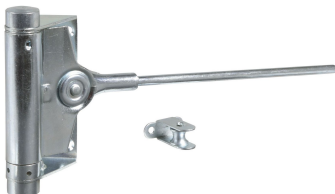

Feder-Türschließer

für sehr schwere Türen

Hebellänge 300 mm
Türstärke 35-40 mm
Türgewicht bis 80 kg

3983 4000 33 galvanisch verzinkt

VE = 1 Stück