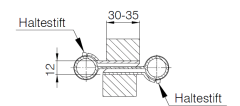

Pendeltürbänder, beidseitig

Pendeltürband, beidseitig wirkend

Größe 29/75

Türbreite bis 610 mm
Türhöhe bis 1.800 mm
Türstärke 18-25 mm
Türgewicht bis 15 kg

3982 2975 30 blank
3982 2975 33 verzinkt
3982 2975 38 vernickelt
3982 2975 381 vermessingt
3982 2975 80 Edelstahl

Pendeltürband, beidseitig wirkend

Größe 30/100

Türbreite bis 735 mm
Türhöhe bis 1.900 mm
Türstärke 25-30 mm
Türgewicht bis 22 kg

3982 3010 30 blank
3982 3010 33 verzinkt
3982 3010 38 vernickelt
3982 3010 381 vermessingt
3982 3010 80 Edelstahl

Pendeltürband, beidseitig wirkend

Größe 33/125

Türbreite bis 735 mm
Türhöhe bis 2.000 mm
Türstärke 30-35 mm
Türgewicht bis 27 kg

3982 3312 30 blank
3982 3312 33 verzinkt
3982 3312 38 vernickelt
3982 3312 381 vermessingt
3982 3312 80 Edelstahl

Pendeltürband, beidseitig wirkend

Größe 36/150

Türbreite bis 735 mm
Türhöhe bis 2.500 mm
Türstärke 35-40 mm
Türgewicht bis 40 kg

3982 3615 30 blank
3982 3615 33 verzinkt
3982 3615 38 vernickelt
3982 3615 381 vermessingt
3982 3615 80 Edelstahl