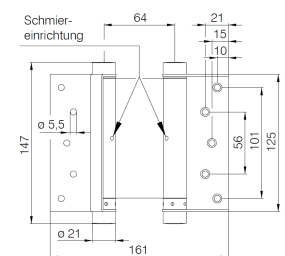

Pendeltürbänder, beidseitig

Pendeltürband, beidseitig wirkend

Größe 29/75

Türbreite bis 610 mm
Türhöhe bis 1.800 mm
Türstärke 18-25 mm
Türgewicht bis 15 kg

3982 2975 30 blank
3982 2975 33 verzinkt
3982 2975 38 vernickelt
3982 2975 381 vermessingt
3982 2975 80 Edelstahl

Pendeltürband, beidseitig wirkend

Größe 30/100

Türbreite bis 735 mm
Türhöhe bis 1.900 mm
Türstärke 25-30 mm
Türgewicht bis 22 kg

3982 3010 30 blank
3982 3010 33 verzinkt
3982 3010 38 vernickelt
3982 3010 381 vermessingt
3982 3010 80 Edelstahl

Pendeltürband, beidseitig wirkend

Größe 33/125

Türbreite bis 735 mm
Türhöhe bis 2.000 mm
Türstärke 30-35 mm
Türgewicht bis 27 kg

3982 3312 30 blank
3982 3312 33 verzinkt
3982 3312 38 vernickelt
3982 3312 381 vermessingt
3982 3312 80 Edelstahl

Pendeltürband, beidseitig wirkend

Größe 36/150

Türbreite bis 735 mm
Türhöhe bis 2.500 mm
Türstärke 35-40 mm
Türgewicht bis 40 kg

3982 3615 30 blank
3982 3615 33 verzinkt
3982 3615 38 vernickelt
3982 3615 381 vermessingt
3982 3615 80 Edelstahl