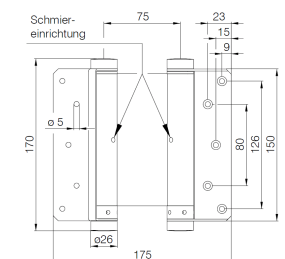

Pendeltürbänder, beidseitig

Pendeltürband, beidseitig wirkend

Größe 29/75

Türbreite bis 610 mm
Türhöhe bis 1.800 mm
Türstärke 18-25 mm
Türgewicht bis 15 kg

3982 2975 30 blank
3982 2975 33 verzinkt
3982 2975 38 vernickelt
3982 2975 381 vermessingt
3982 2975 80 Edelstahl

Pendeltürband, beidseitig wirkend

Größe 30/100

Türbreite bis 735 mm
Türhöhe bis 1.900 mm
Türstärke 25-30 mm
Türgewicht bis 22 kg

3982 3010 30 blank
3982 3010 33 verzinkt
3982 3010 38 vernickelt
3982 3010 381 vermessingt
3982 3010 80 Edelstahl

Pendeltürband, beidseitig wirkend

Größe 33/125

Türbreite bis 735 mm
Türhöhe bis 2.000 mm
Türstärke 30-35 mm
Türgewicht bis 27 kg

3982 3312 30 blank
3982 3312 33 verzinkt
3982 3312 38 vernickelt
3982 3312 381 vermessingt
3982 3312 80 Edelstahl

Pendeltürband, beidseitig wirkend

Größe 36/150

Türbreite bis 735 mm
Türhöhe bis 2.500 mm
Türstärke 35-40 mm
Türgewicht bis 40 kg

3982 3615 30 blank
3982 3615 33 verzinkt
3982 3615 38 vernickelt
3982 3615 381 vermessingt
3982 3615 80 Edelstahl