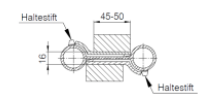

Pendeltürbänder, beidseitig

Pendeltürband, beidseitig wirkend

Größe 39/175

Türbreite bis 860 mm
Türhöhe bis 2.500 mm
Türstärke 40-45 mm
Türgewicht bis 55 kg

3982 3917 30 blank
3982 3917 33 verzinkt
3982 3917 38 vernickelt
3982 3917 381 vermessingt
3982 3917 80 Edelstahl

Pendeltürband, beidseitig wirkend

Größe 42/200

Türbreite bis 985 mm
Türhöhe bis 2.600 mm
Türstärke 45-50 mm
Türgewicht bis 70 kg

3982 4220 30 blank
3982 4220 33 verzinkt