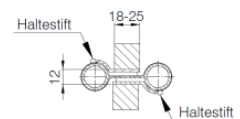

Pendeltürbänder, beidseitig

Pendeltürband, beidseitig wirkend

Größe 29/75

Türbreite bis 610 mm
Türhöhe bis 1.800 mm
Türstärke 18-25 mm
Türgewicht bis 15 kg

3982 2975 30 blank
3982 2975 33 verzinkt
3982 2975 38 vernickelt
3982 2975 381 vermessingt
3982 2975 80 Edelstahl

Pendeltürband, beidseitig wirkend

Größe 30/100

Türbreite bis 735 mm
Türhöhe bis 1.900 mm
Türstärke 25-30 mm
Türgewicht bis 22 kg

3982 3010 30 blank
3982 3010 33 verzinkt
3982 3010 38 vernickelt
3982 3010 381 vermessingt
3982 3010 80 Edelstahl

Pendeltürband, beidseitig wirkend

Größe 33/125

Türbreite bis 735 mm
Türhöhe bis 2.000 mm
Türstärke 30-35 mm
Türgewicht bis 27 kg

3982 3312 30 blank
3982 3312 33 verzinkt
3982 3312 38 vernickelt
3982 3312 381 vermessingt
3982 3312 80 Edelstahl

Pendeltürband, beidseitig wirkend

Größe 36/150

Türbreite bis 735 mm
Türhöhe bis 2.500 mm
Türstärke 35-40 mm
Türgewicht bis 40 kg

3982 3615 30 blank
3982 3615 33 verzinkt
3982 3615 38 vernickelt
3982 3615 381 vermessingt
3982 3615 80 Edelstahl