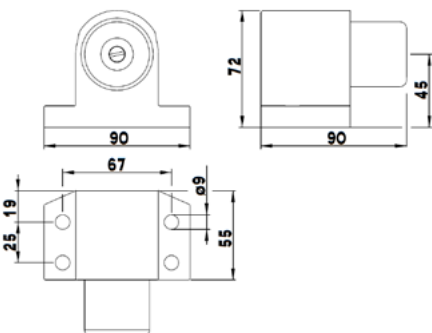

ROBUSTO W

HÄLT BIS ZU 200 KG
ELEGANT VERDECKTE
WANDBEFESTIGUNG

01 02

03