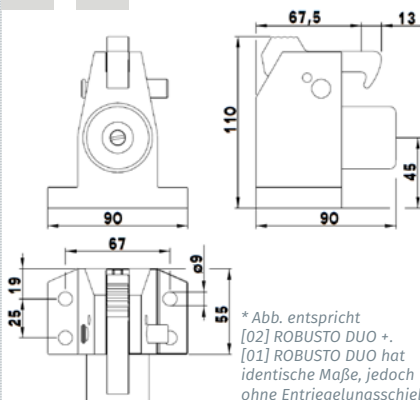

ROBUSTO DUO + SLEEK

Schlichtes Design
trifft Edelstahl

+

Komfortable
Fußbetätigung

01* 02

* Abb. entspricht
[02] ROBUSTO DUO +.
[01] ROBUSTO DUO hat
identische Maße, jedoch
ohne Entriegelungsschieber