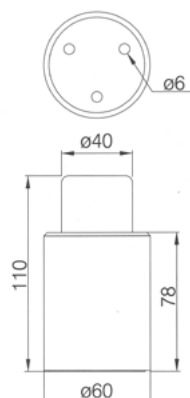

Überreicht durch Ihren Fachhändler:

DENI® | Niederhoff & Dellenbusch GmbH & Co. KG

Nordring 26-30 · D-42579 Heiligenhaus

Fon +49 2056 2560-0 · Fax +49 2056 2560-25

info@deni.de · www.deni.de