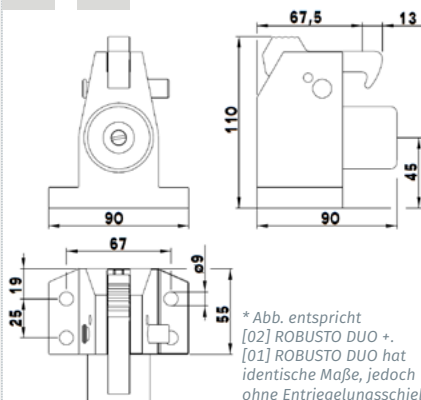

## ROBUSTO DUO + SLEEK

Schlichtes Design  
trifft Edelstahl

+

Komfortable  
Fußbetätigung

01\* 02

\* Abb. entspricht  
[02] ROBUSTO DUO +.  
[01] ROBUSTO DUO hat  
identische Maße, jedoch  
ohne Entriegelungsschieber