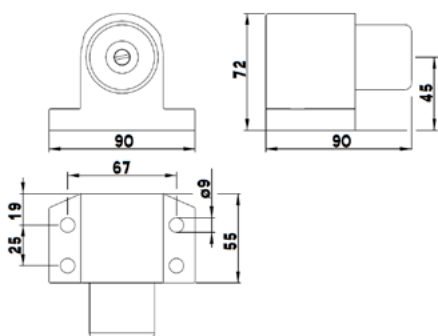

ROBUSTO W

HÄLT BIS ZU 200 KG
ELEGANT VERDECKTE
WANDBEFESTIGUNG

01 02

03